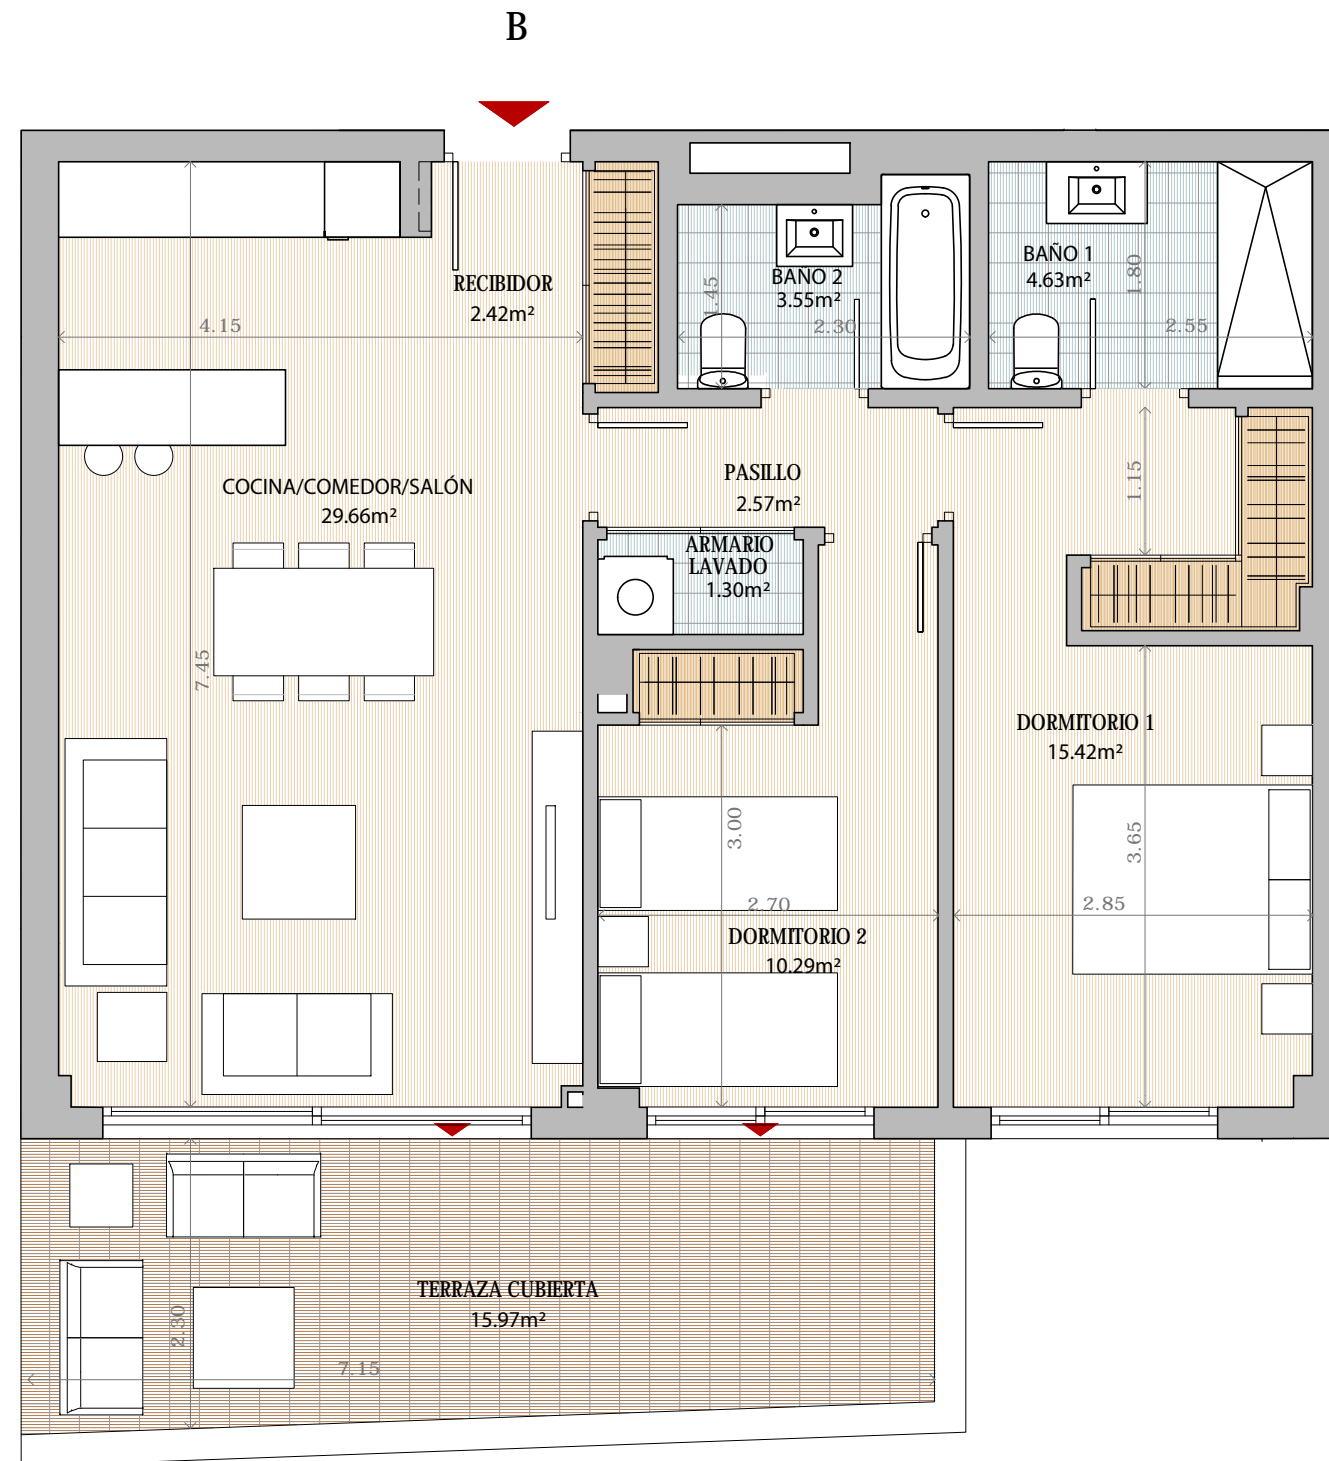

Célere
VITTA NATURE
Mijas

V2D.3

Portal 5, 8, 11, 17
1ª B

Superficie Útil Interior	69,84 m ²
Superficie Útil Exterior Cubierta	15,97 m ²
Superficie Útil Total	85,81 m ²
Superficie Construida	112,31 m ²
Superficie Útil Exterior Descubierta	----- m ²

La superficie construida incluye el 100 % de los espacios exteriores cubiertos.

SUPERFICIES SEGUN DECRETO 218/2005

Superficie Útil	76,82 m ²
Superficie Construida	98,70 m ²

PORTAL 5,8,11,17 Planta: Primera